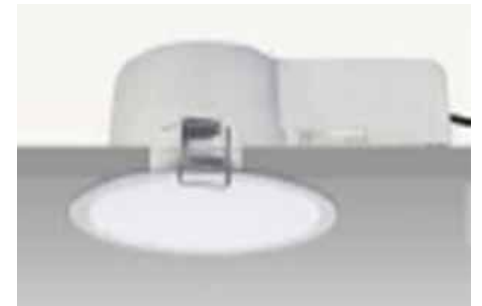

VALGUSTID: SANITAARRUUMID
Valgusti Bath 12v IP65
RAL 7047 Telegrau

VALGUSTID: ESIK
Caparol 3D Off White Fox LED
mini IP20

VANNITOAD

VALAMUKAPP

Kapp Venezia 60cm, 2 vaikselt sulguva sahtliga
Valamu Vitra S50, 59.5x45cm, kandiline

VÄIKE VALAMU

Vitra S50
45x38cm , kandiline ilma jalata

WC-POTT

Vitra S50
vaikselt sulguv

TRAPP

Trapp H-95, Tece Drainline võre, Tece renn,
kuivvesilukk sifoonile ja renni paigaldusjalad

DUŠILIFT JA ŠIFOON

Dušilift Grohne New Tempesta
Kroomitud šifoon