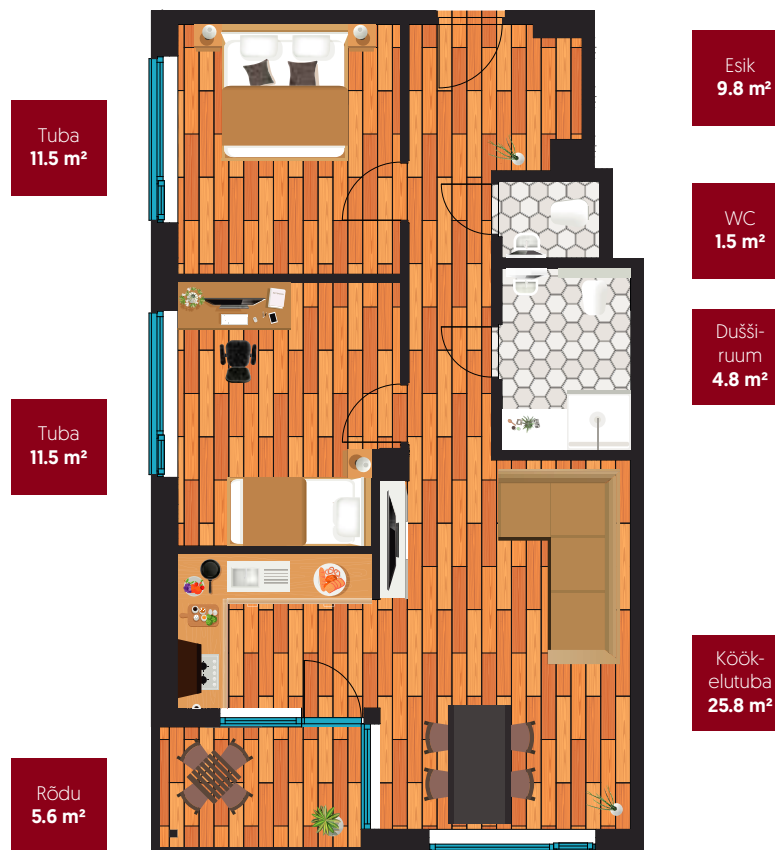

Korter 27

Keemia 15

Korrus **6**
Tube **3**
Suurus **64.9 m²**
Rõdu **5.6 m²**

www.pargikodu.ee

PARGIKODU

Ruth Höbesalu
ruth@nordlin.ee / +372 552 5500

Nordlin
EHTUS