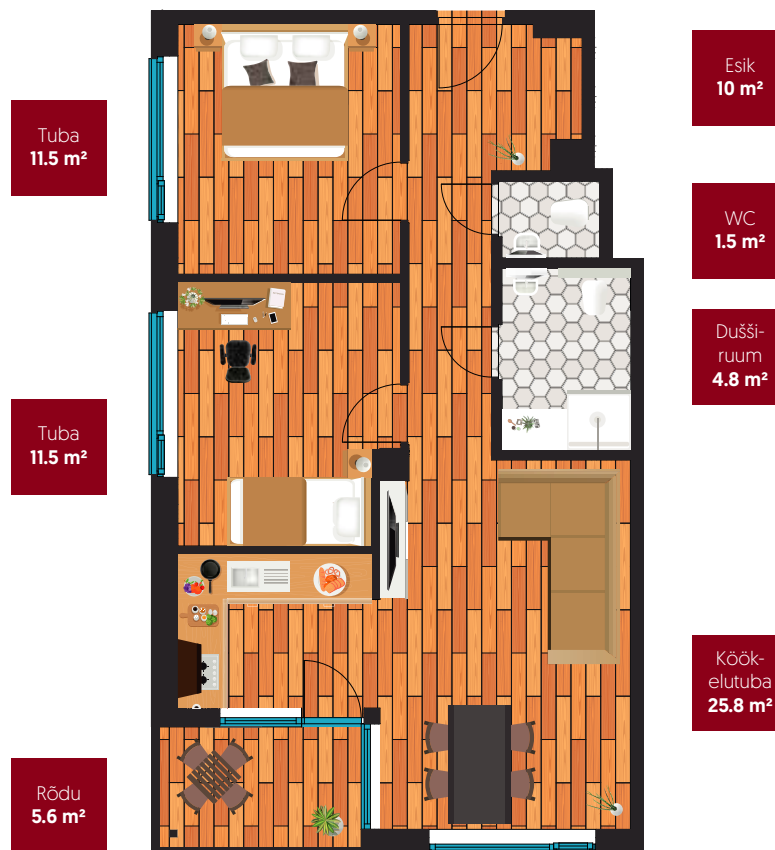

Korter 23

Keemia 15

Korrus **5**
Tube **3**
Suurus **65.1 m²**
Rõdu **5.6 m²**

www.pargikodu.ee

**PARGIKODU**

Ruth Höbesalu
ruth@nordlin.ee / +372 552 5500

**Nordlin**
EHITUS