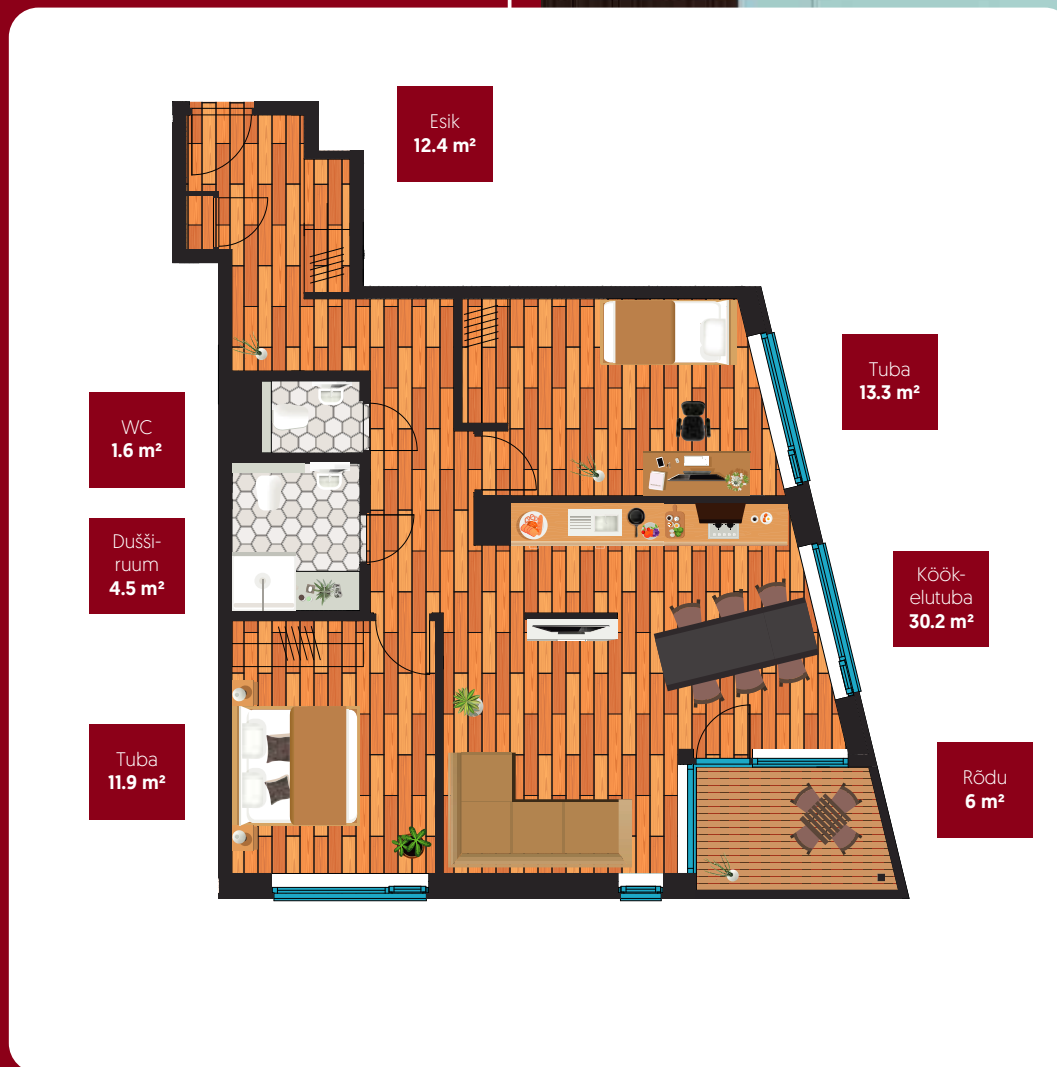

# Korter 22

Keemia 15

Korrus **5**  
Tuba **3**  
Suurus **73.8 m<sup>2</sup>**  
Rõdu **6 m<sup>2</sup>**

[www.pargikodu.ee](http://www.pargikodu.ee)

  
**PARGIKODU**

**Ruth Höbesalu**  
ruth@nordlin.ee / +372 552 5500

 **Nordlin**  
EHITUS