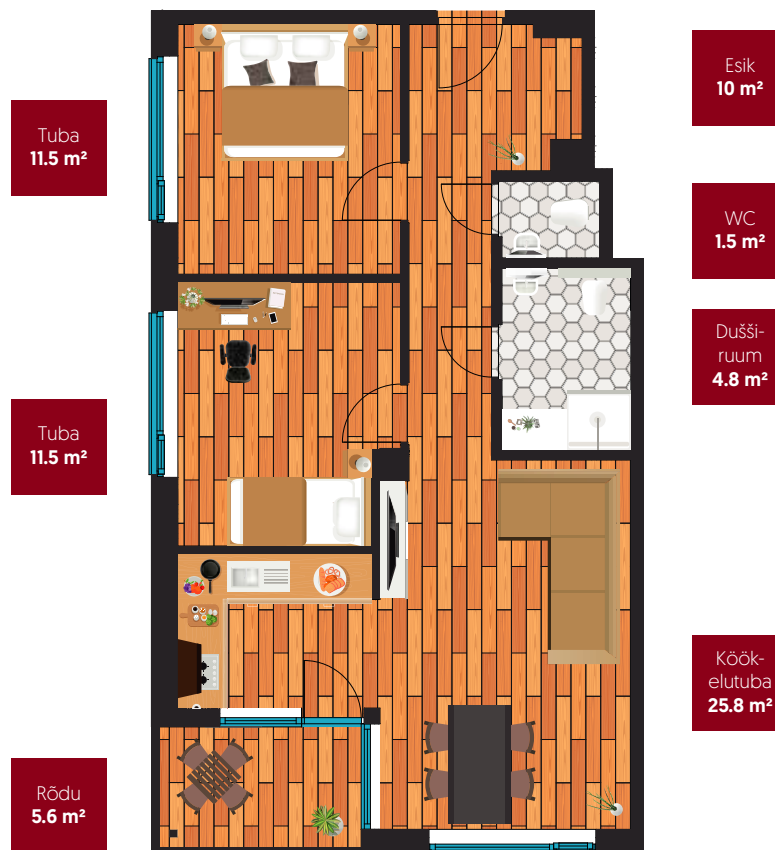

Korter 19

Keemia 15

Korrus **4**
Tube **3**
Suurus **65.1 m²**
Rõdu **5.6 m²**

www.pargikodu.ee

**PARGIKODU**

Ruth Höbesalu
ruth@nordlin.ee / +372 552 5500

 **Nordlin**
EHITUS