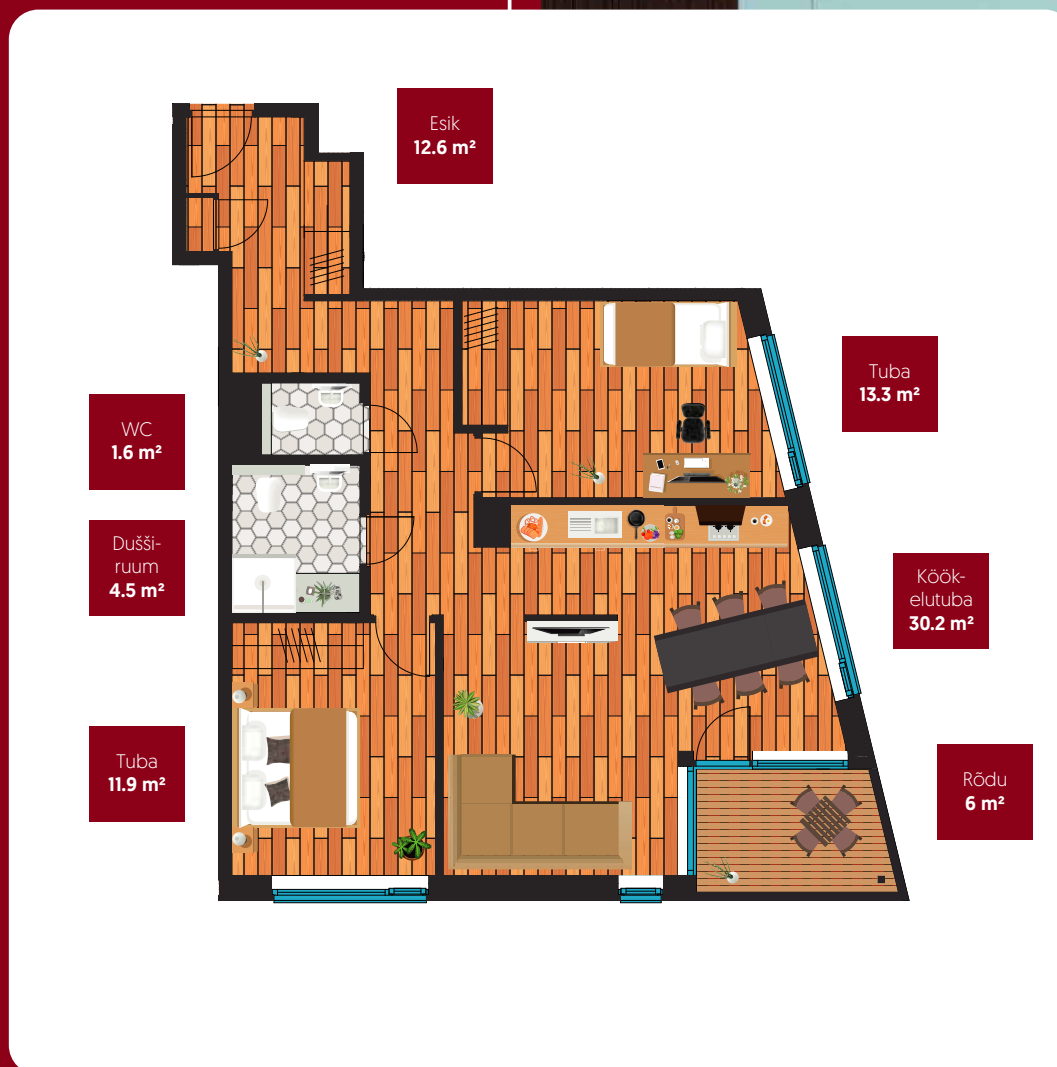

Korter 18

Keemia 15

Korrus **4**

Tube **3**

Suurus **74 m²**

Rõdu **6 m²**

www.pargikodu.ee

PARGIKODU